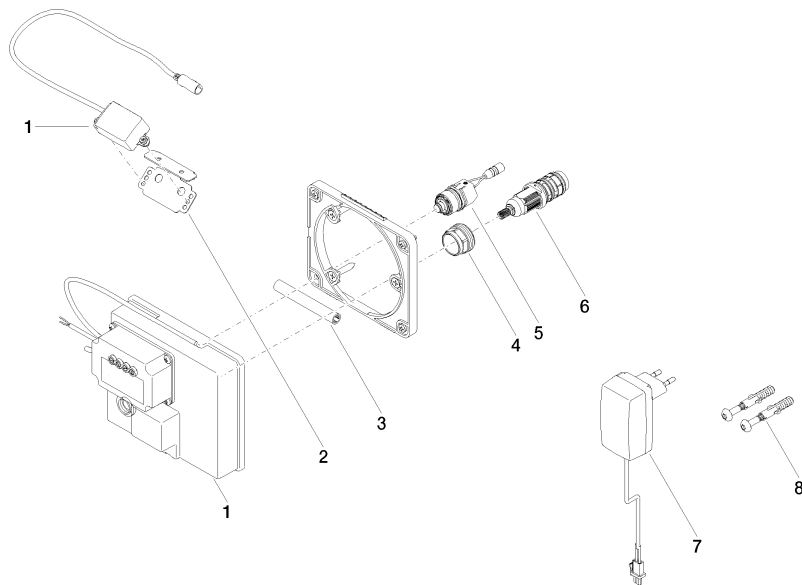

42 765 970 90

Ersatzteilstückliste

Nr.	Artikelnummer	Benennung	Verbaumenge	Lieferzeit
1	90 10 01 177 00 90	Elektrozubehoer	1	2
2	90 17 20 199 00 90	Halter	1	2
3	90 23 01 124 00 90	Huelse	1	2
4	09 23 10 129 90	Mutter	1	2
5	04 30 50 079 00 90	Ventil	1	2
6	90 15 02 013 00 90	Kartusche	1	2
7	04 10 01 246 00 90	Elektrozubehoer	1	2
8	04 30 31 024 01 90	Befestigungssatz	1	2