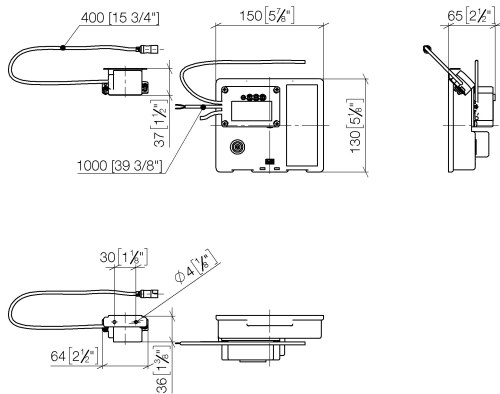

## Benötigtes Zubehör

**eSET Touchfree  
Waschtischbatterie mit  
Temperatureinstellung zur  
Kombination mit Wandarmaturen -**

35 741 970 90

- Max. Einbautiefe 125 mm
- Min. Einbautiefe 90 mm

## Empfohlenes Zubehör

**Verlängerung für Touchfree 500  
mm -**

12 765 970 90

42 765 970 90

mm [inches]

Zertifikate

LGA_29120.	WRAS_1906116.	IAPMO_EGS.	CE000001_eSet_Tou chfree_20171206_D E_signed.	CE000002_eSet_Tou chfree_20171206_E N_signed.
LGA_29119.				